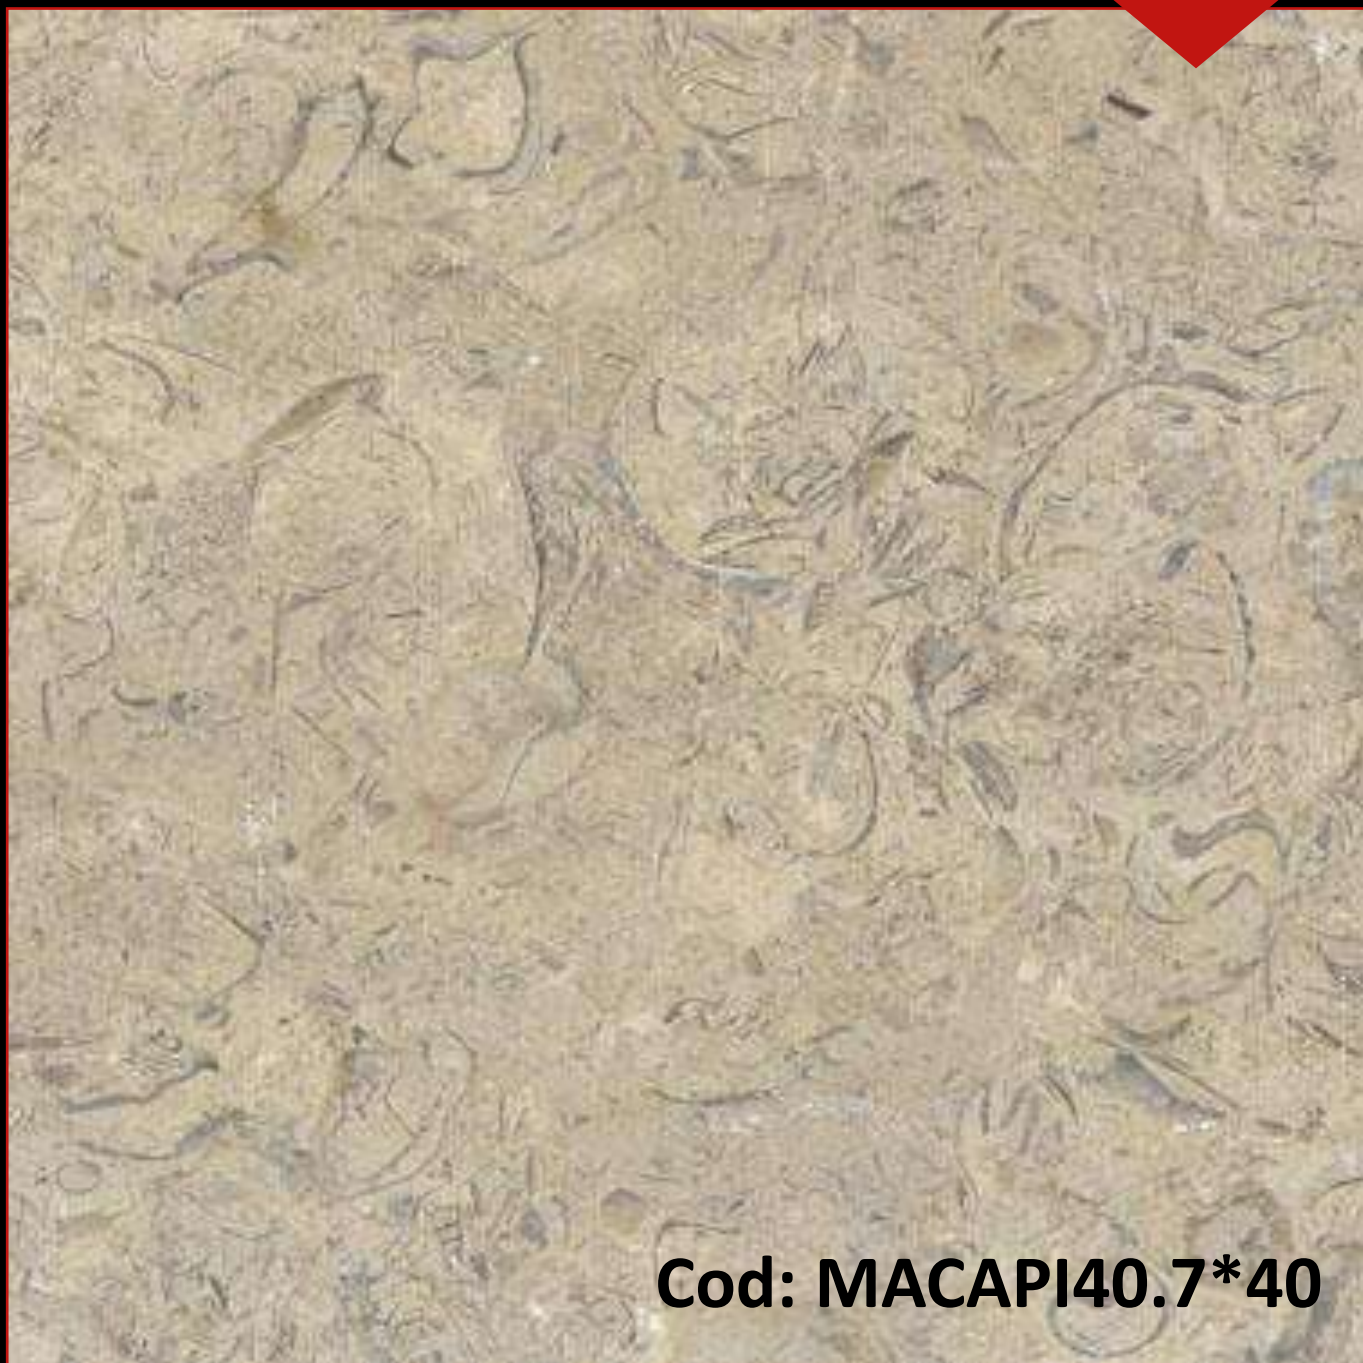

Producto: Mármol Café Pinta Mate

Formato: 40.7x40.7 cm

Disponibles: 28.05 m2

Precio I.V.I.: $ 55^{.00}

Mínimo: 28.05 m2

Cod: MACAPI40.7*40