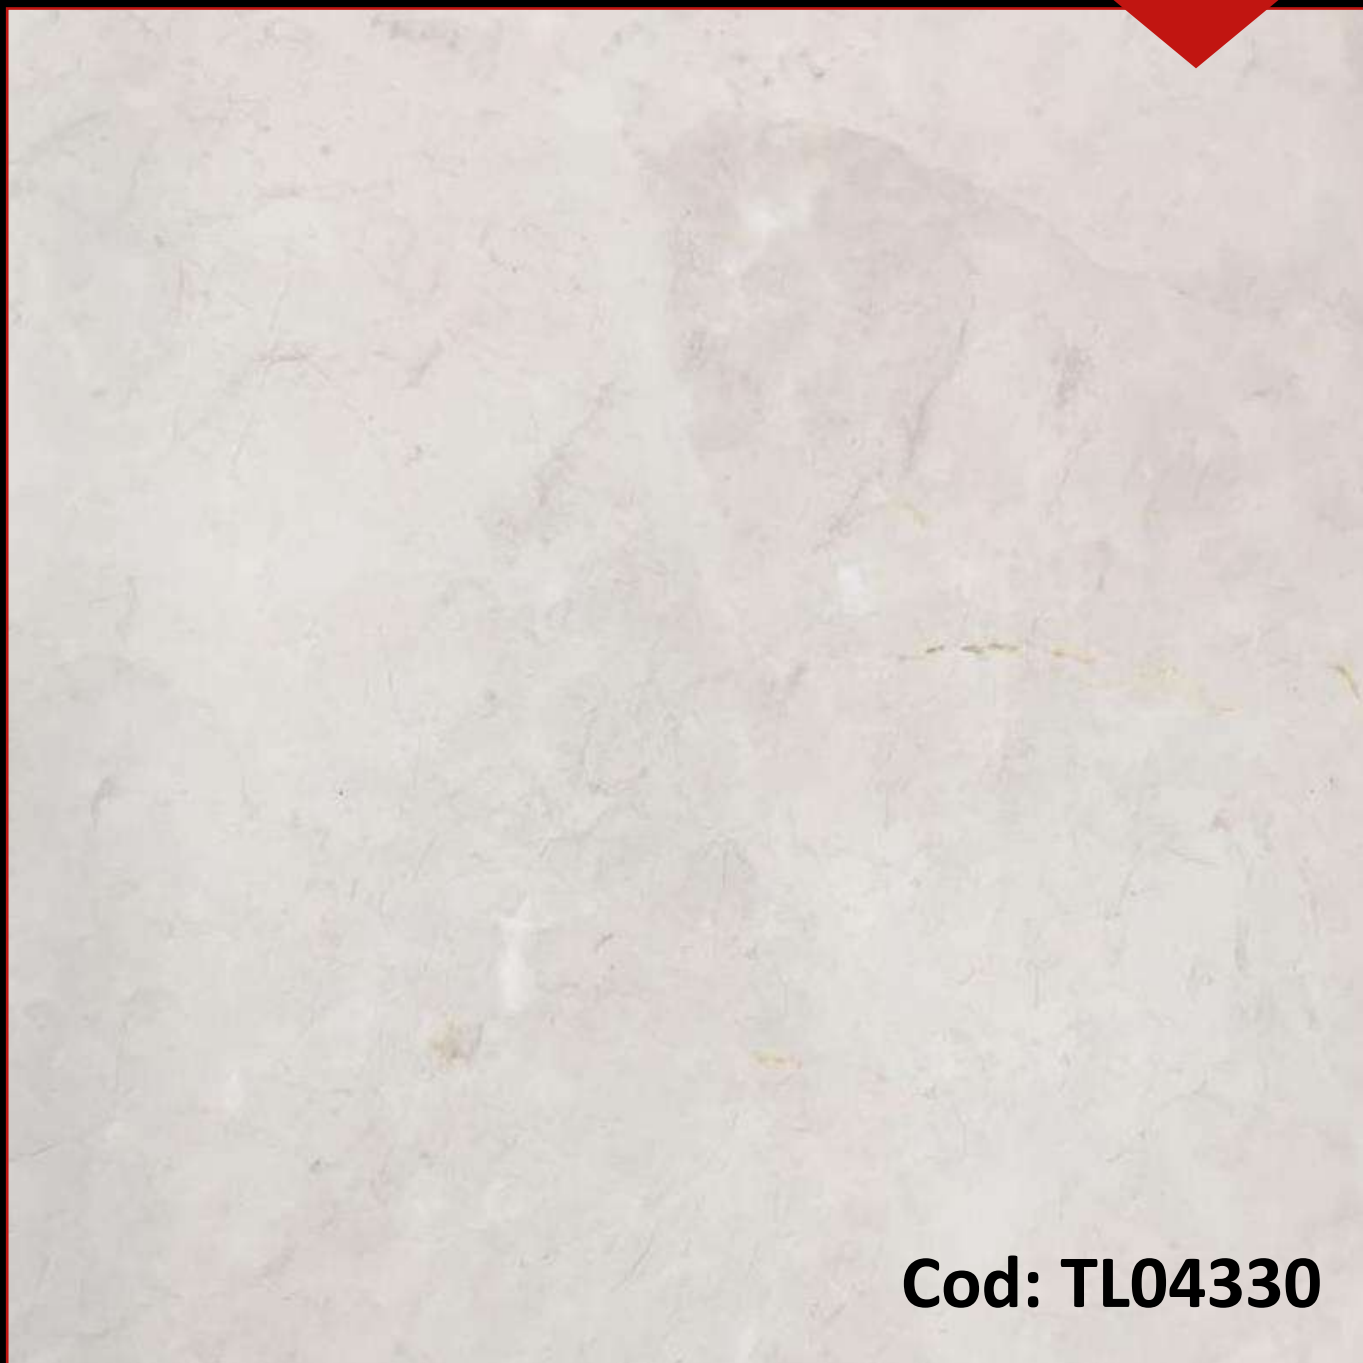

Producto: Mármol Desert Cream Pulido

Formato: 61x61 cm

Disponibles: 19.98 m2

Precio I.V.I.: $ 40^{.00}

Mínimo: 19.98 m2

Cod: TL04330