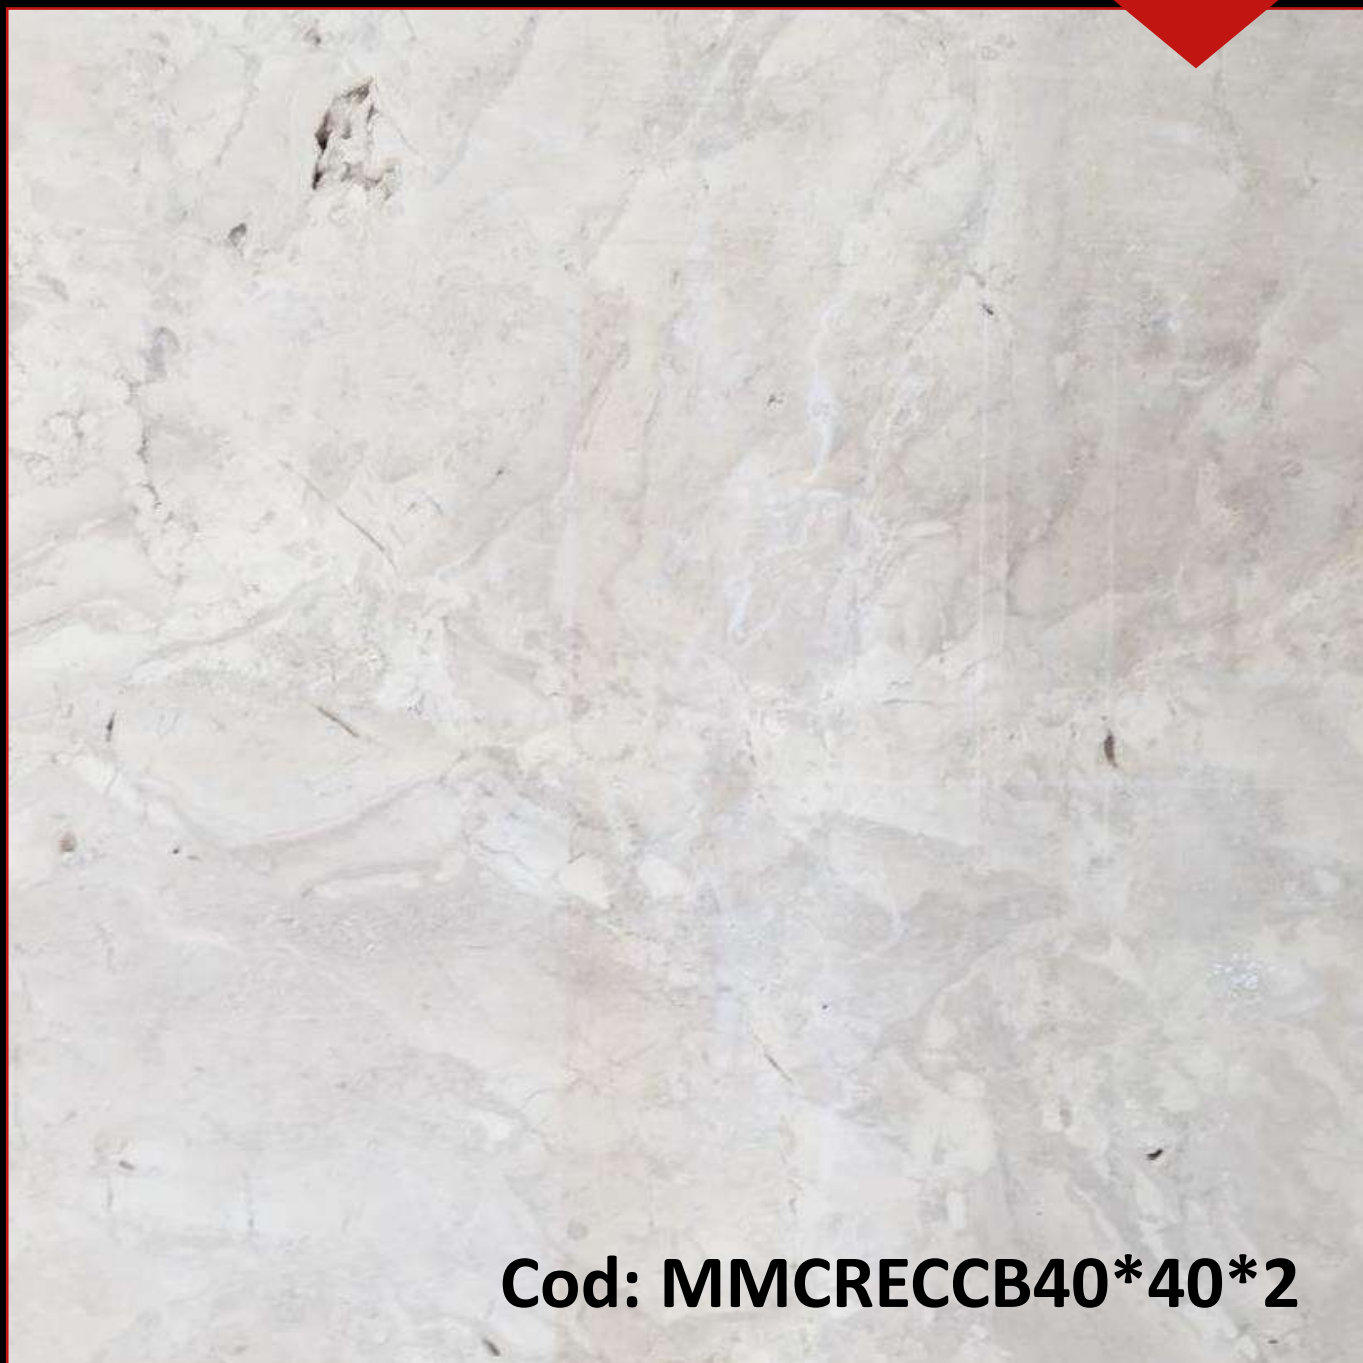

Cod: MMCRECCB30*60*2

Producto: Mármol Crema Claudia Claro Bruto

Formato: 40x40 cm

Disponibles: 13.12 m2

Precio I.V.I.: \$ 28^{.00}

Mínimo: 13.12 m2

Cod: MMCRECCB40*40*2

Producto: Mármol Crema Claudia Claro Bruto