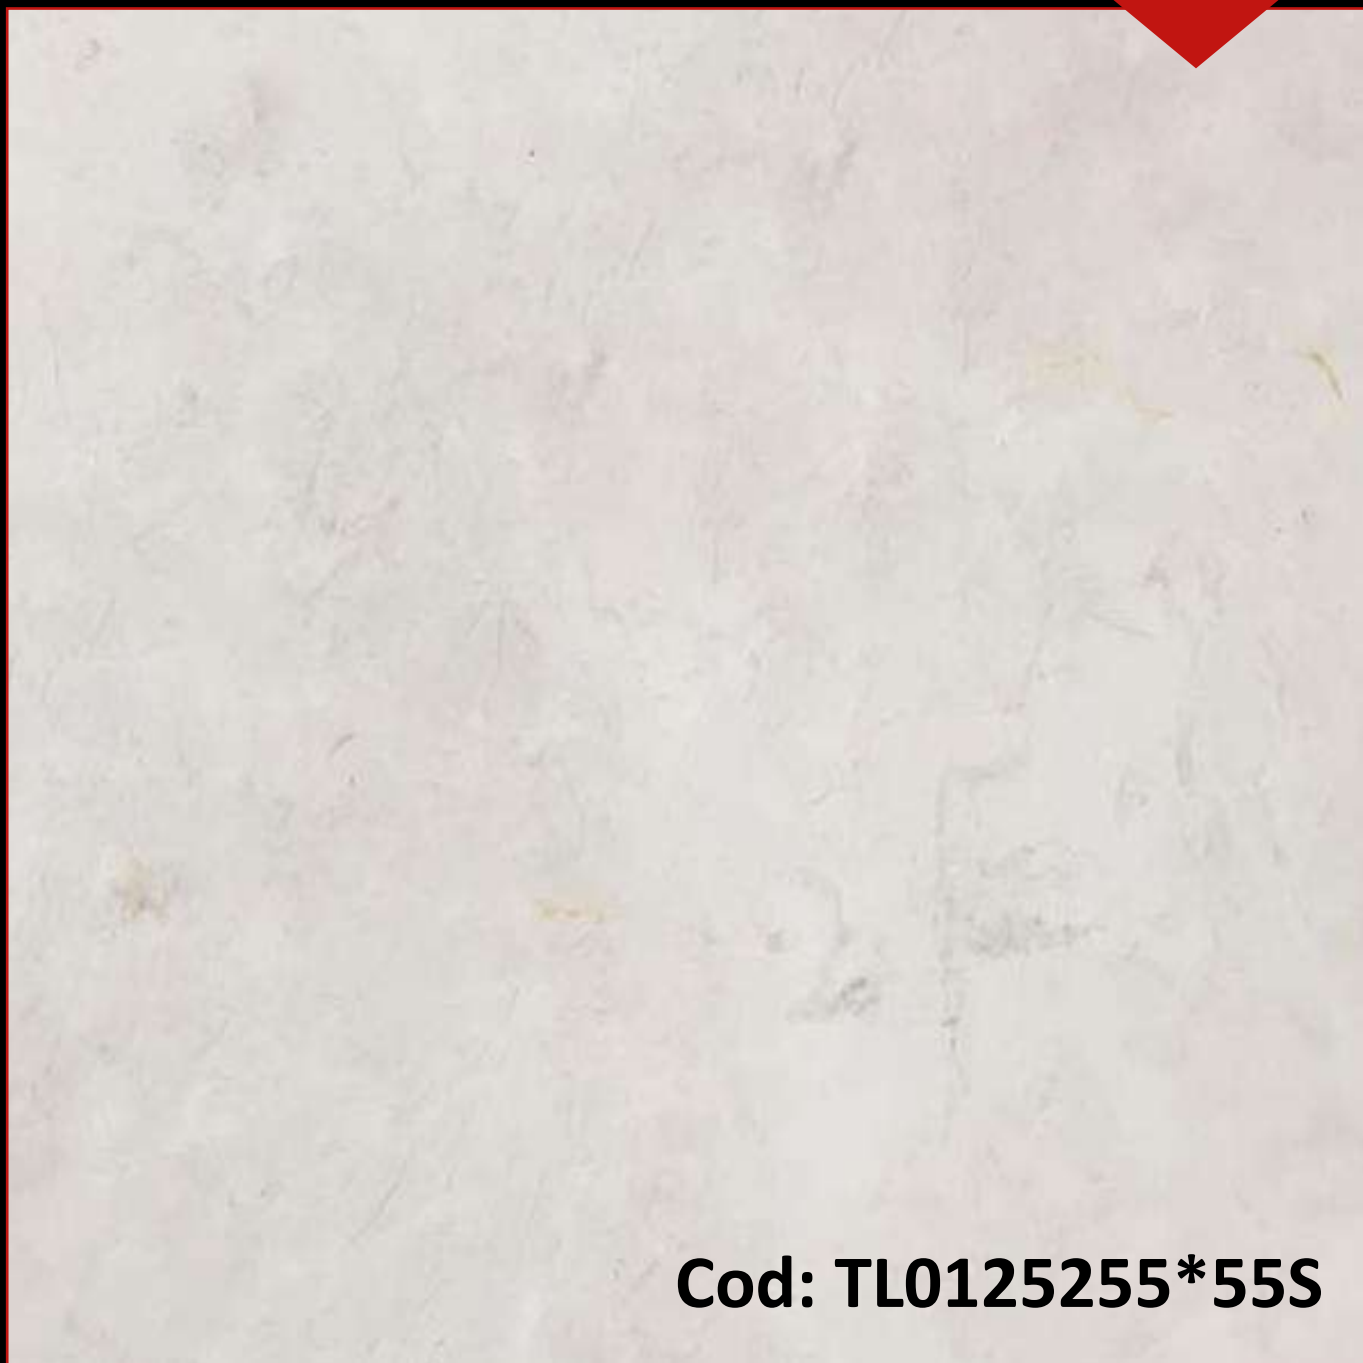

Producto: Mármol Desert Cream Pulido

Formato: 55x55 cm

Disponibles: 4.23 m2

Precio I.V.I.: $ 40^{.00}

Mínimo: 4.23 m2

Cod: TL0125255*55S