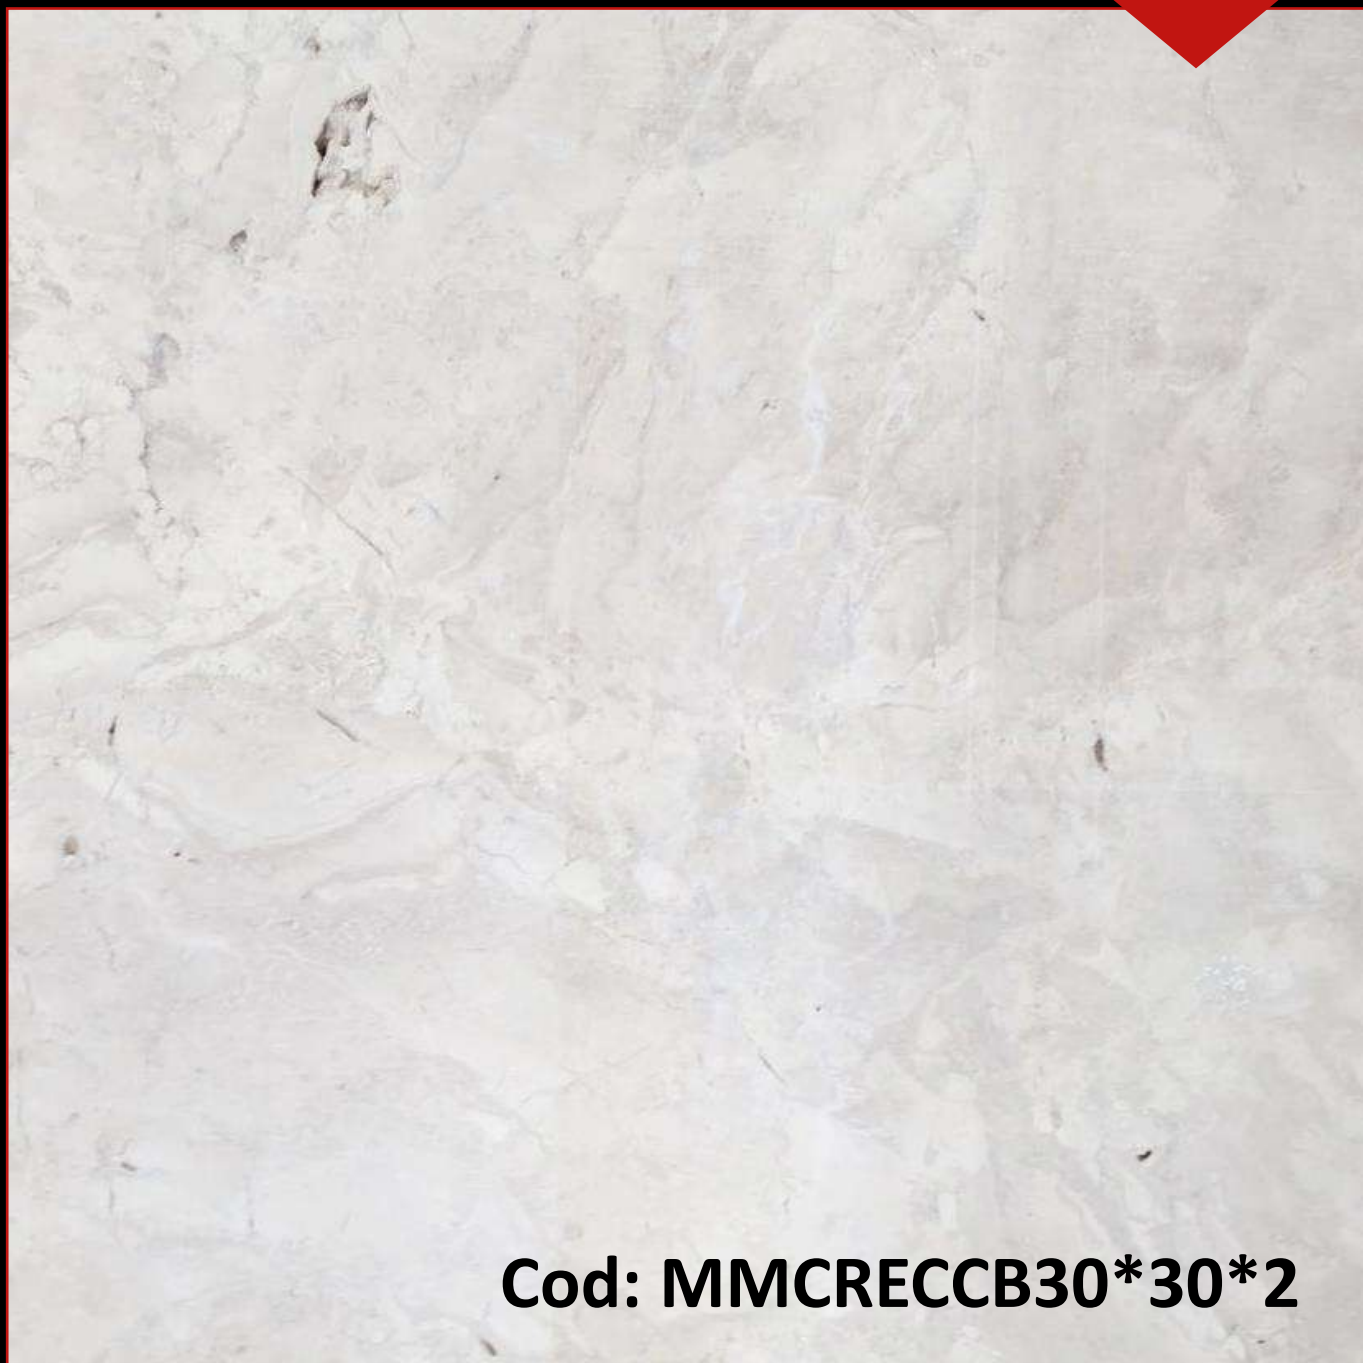

Cod: MMCRECB30*60*2

Producto: Mármol Crema Claudia Claro Bruto

Formato: 30x30 cm

Disponibles: 3.60 m2

Precio I.V.I.: \$ 28^{.00}

Mínimo: 3.60 m2

Cod: MMCRECCB30*30*2

Producto: Mármol Crema Claudia Claro Bruto