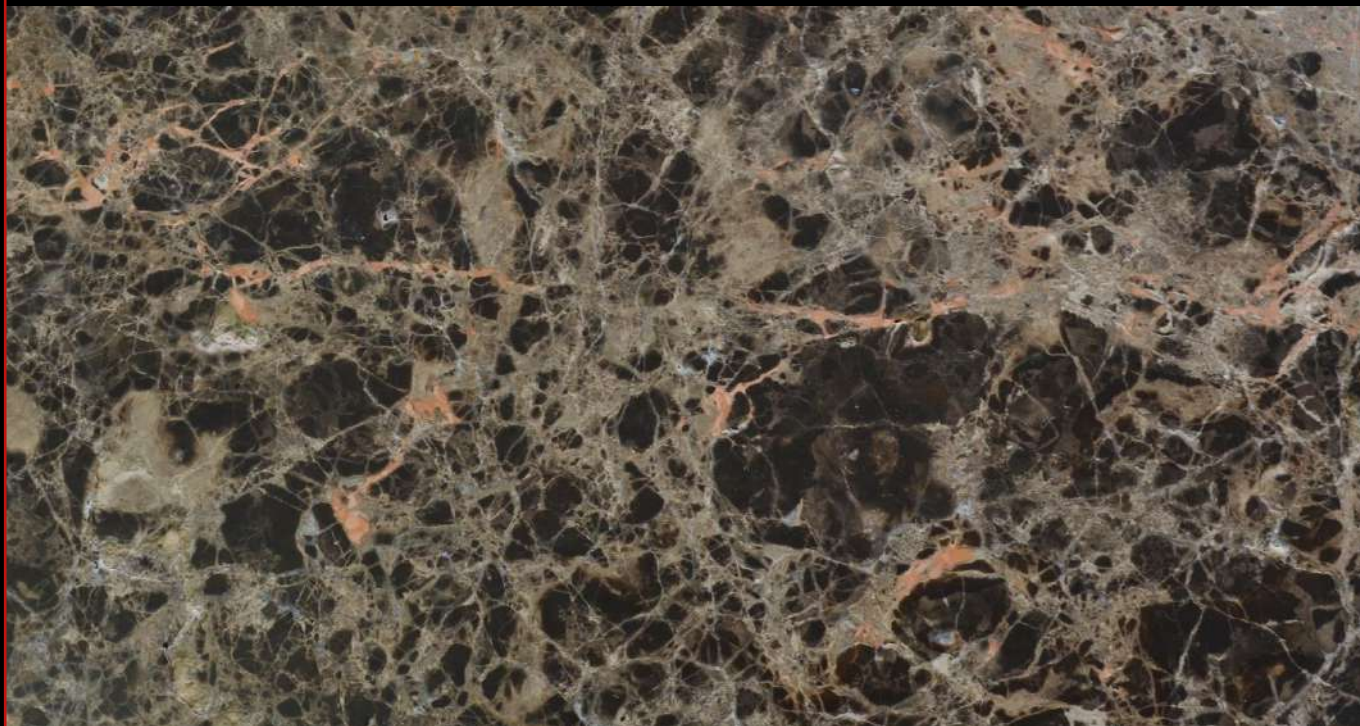

Producto: Mármol Marrón Emperador Cepillado

Formato: 30cm x LL

Disponibles: 67.79 m2

Precio I.V.I.: $ 45^{.00}

Mínimo: 30 m2

Cod: EMMEPLL32