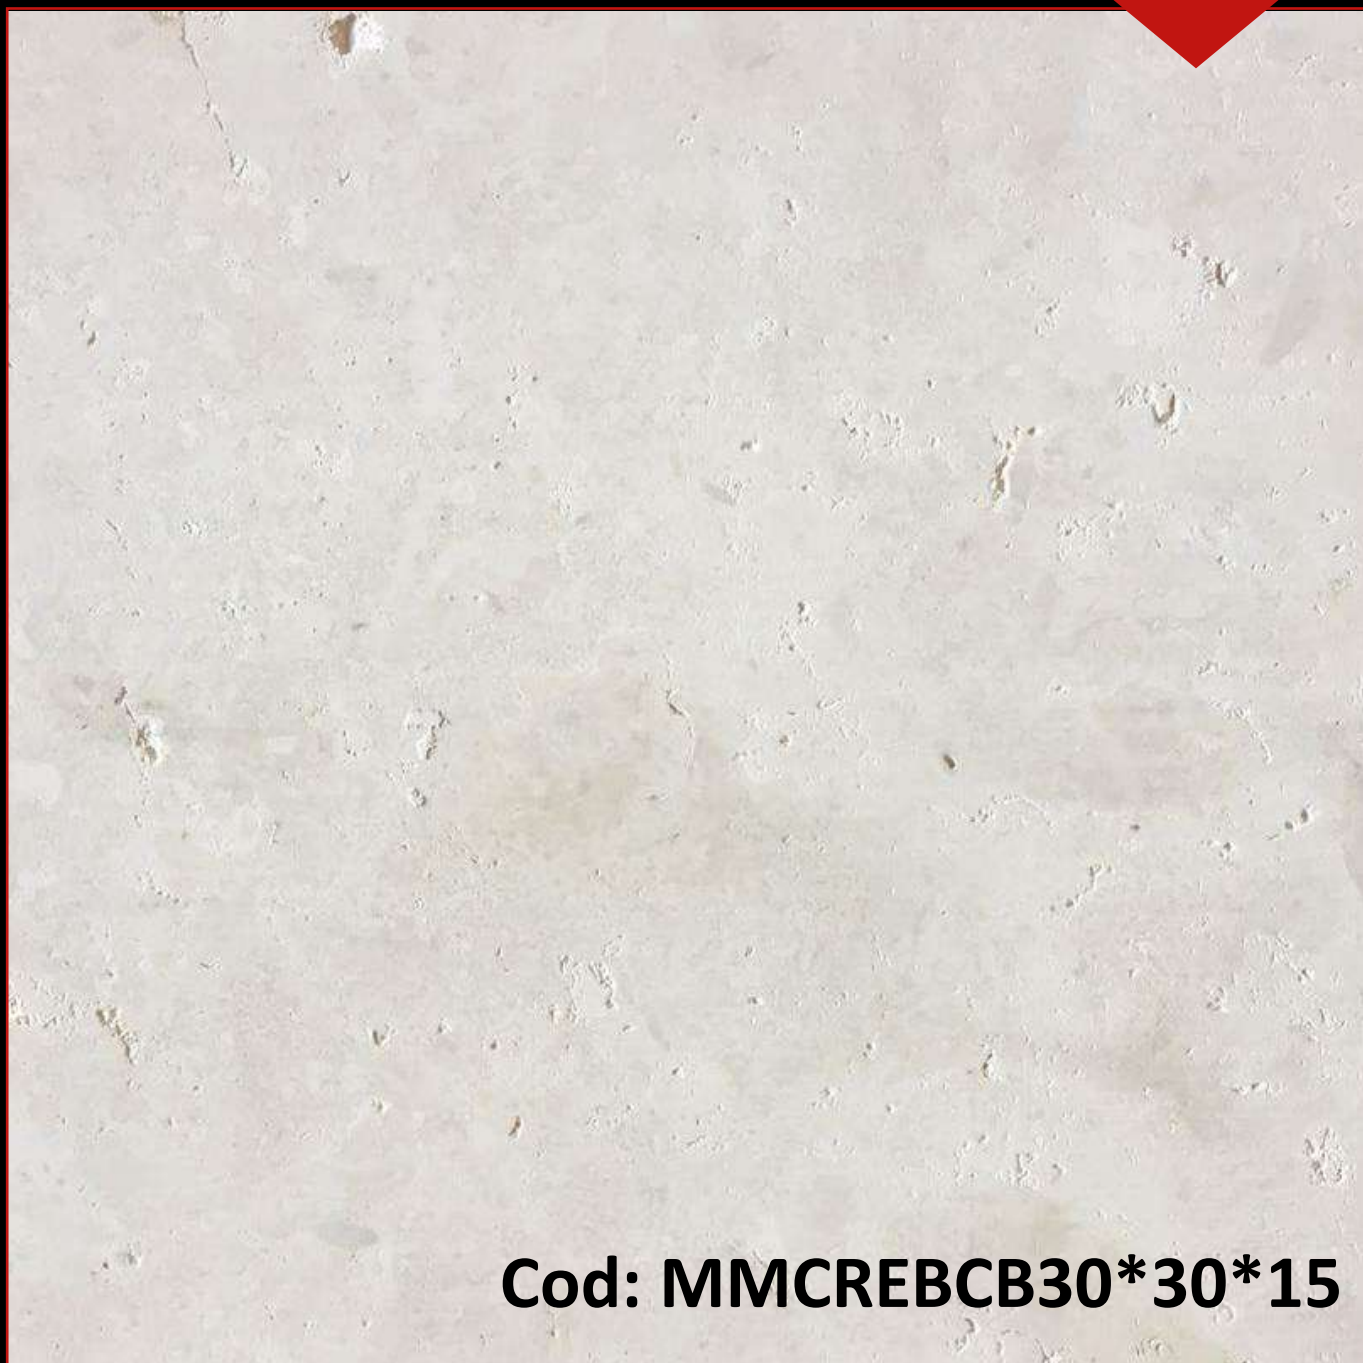

Cod: MMCREBCB30*30*15

Producto: Mármol Crema Claudia Blanco Bruto

Formato: 40x60 cm

Disponibles: 23.52 m2

Precio I.V.I.: \$ 28^{.00}

Mínimo: 23.52 m2

Cod: MMCREBCB40*60*15

Producto: Mármol Crema Claudia Blanco Envejecido