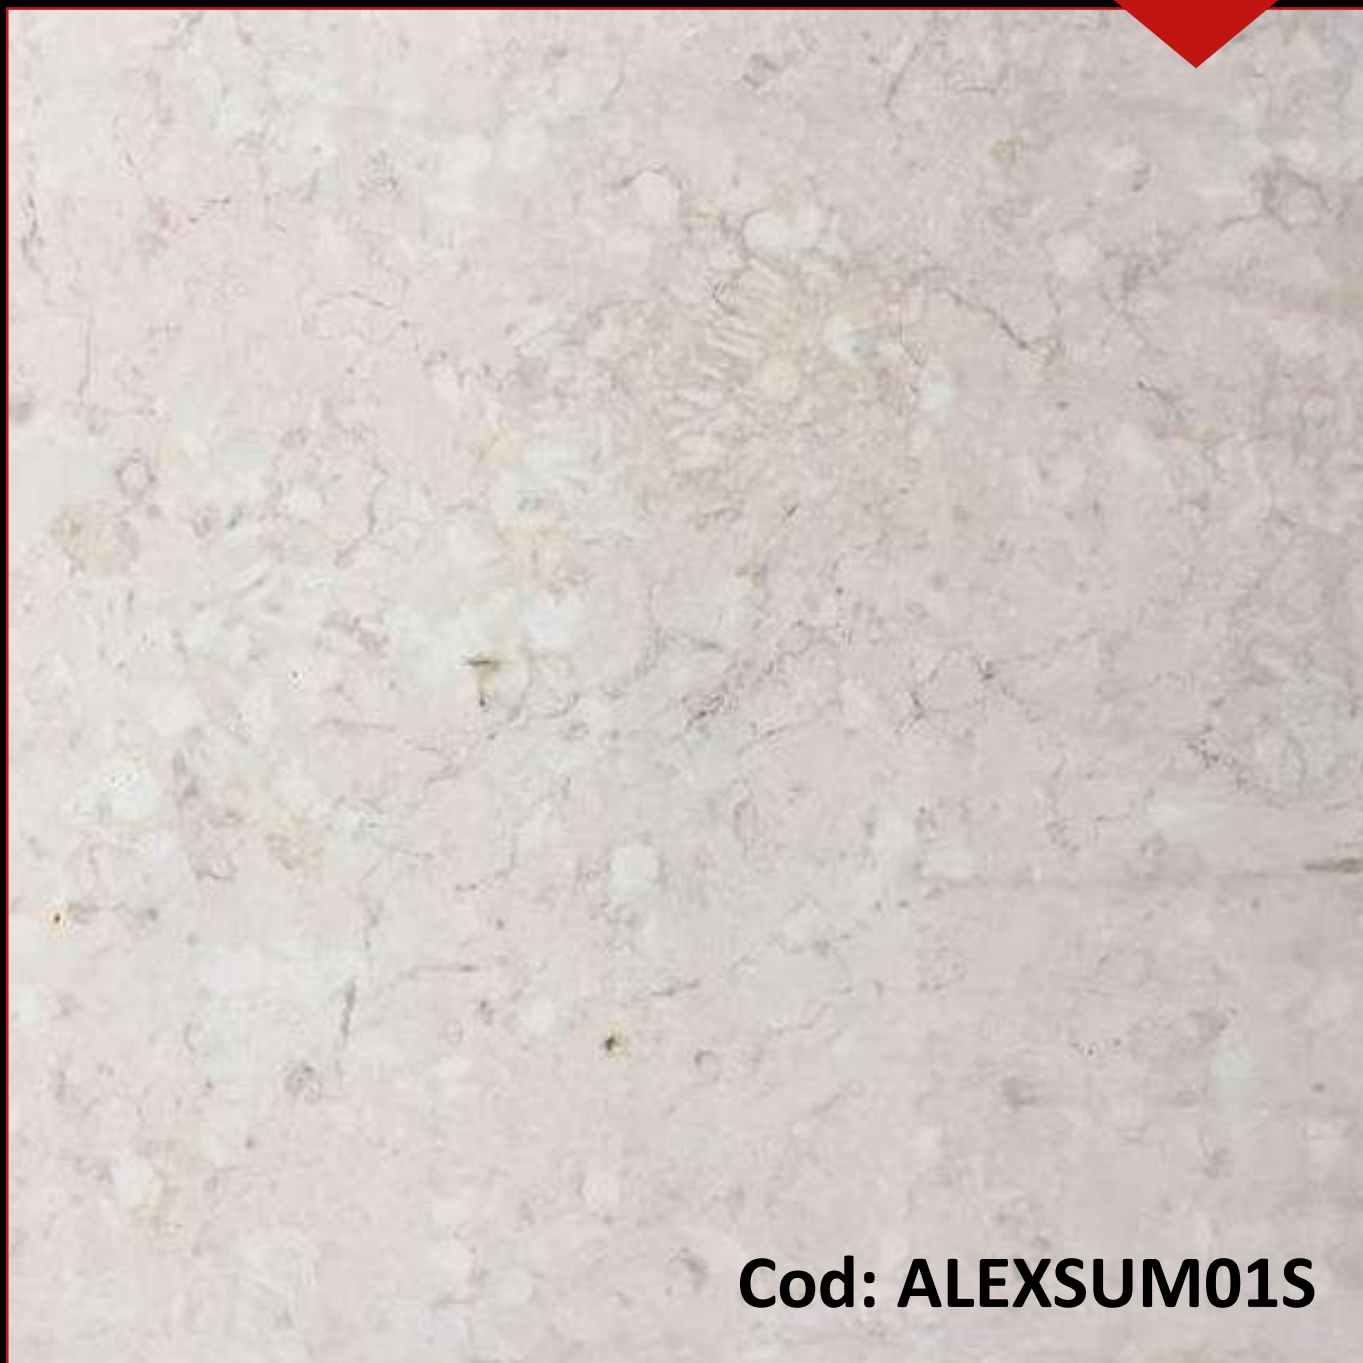

Cod: ALEXSUC01

Producto: Mármol Alexander Sunny Medio

Formato: 60x60 cm

Disponibles: 9.72 m2

Precio I.V.I.: **\$ 25^{.00}**

Mínimo: 9.72 m2

Cod: ALEXSUM01S

Producto: Mármol Alexander Sunny Oscuro