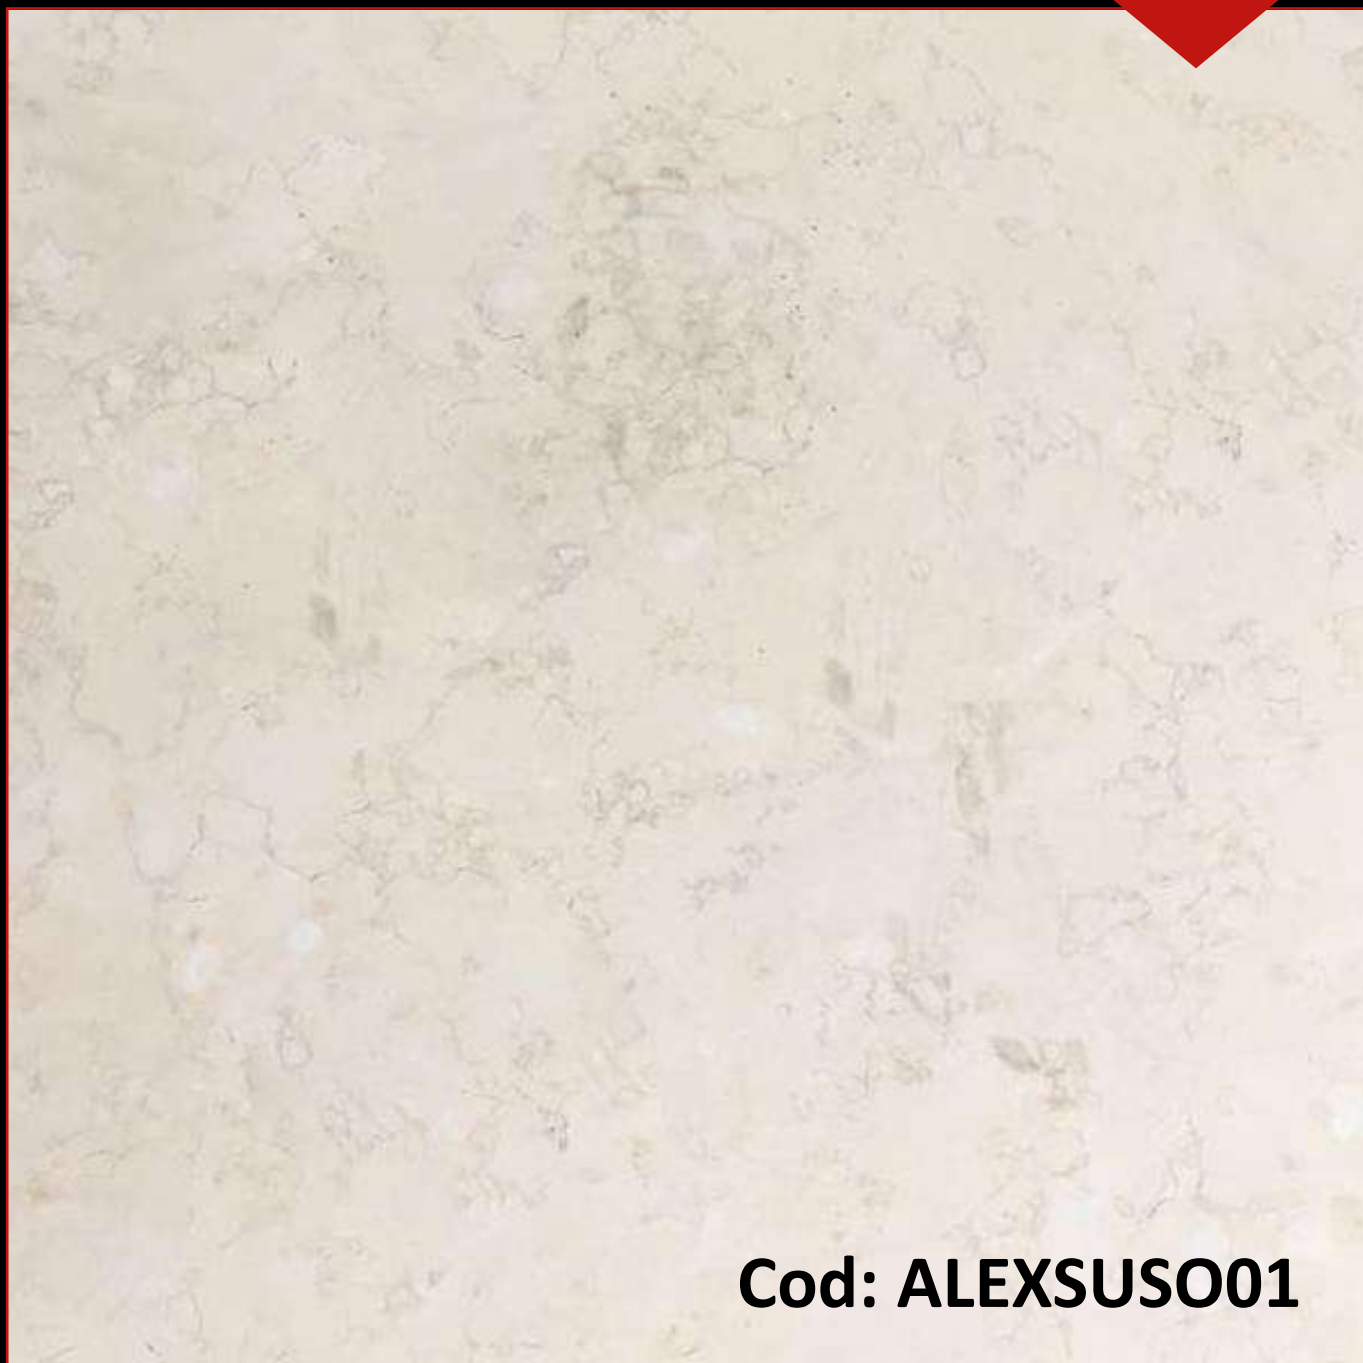

Producto: Mármol Alexander Sunny Semi Oscuro

Formato: 60x60 cm

Disponibles: 6.48 m2

Precio I.V.I.: $ 25^{.00}

Mínimo: 6.48 m2

Cod: ALEXSUSO01