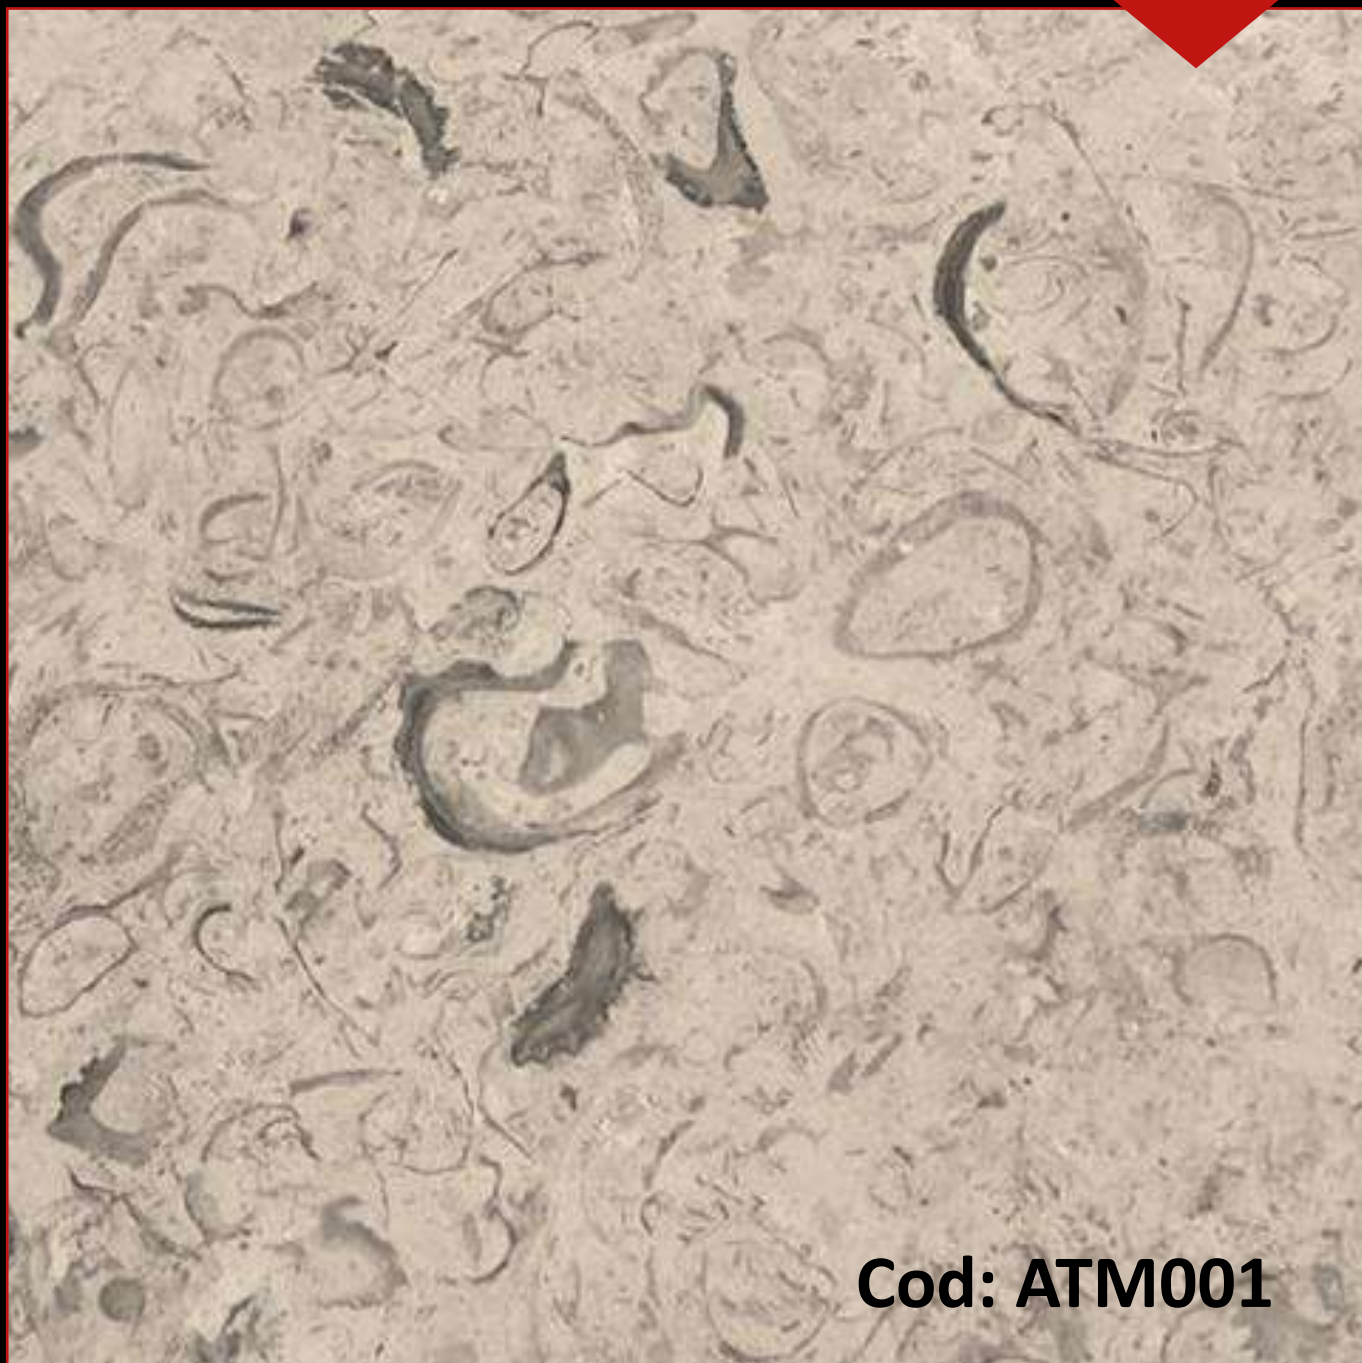

Producto: Mármol Café Pinta Brillado

Formato: 40x40 cm

Disponibles: 8.80 m2

Precio I.V.I.: $ 55^{.00}

Mínimo: 8.80 m2

Cod: ATM001