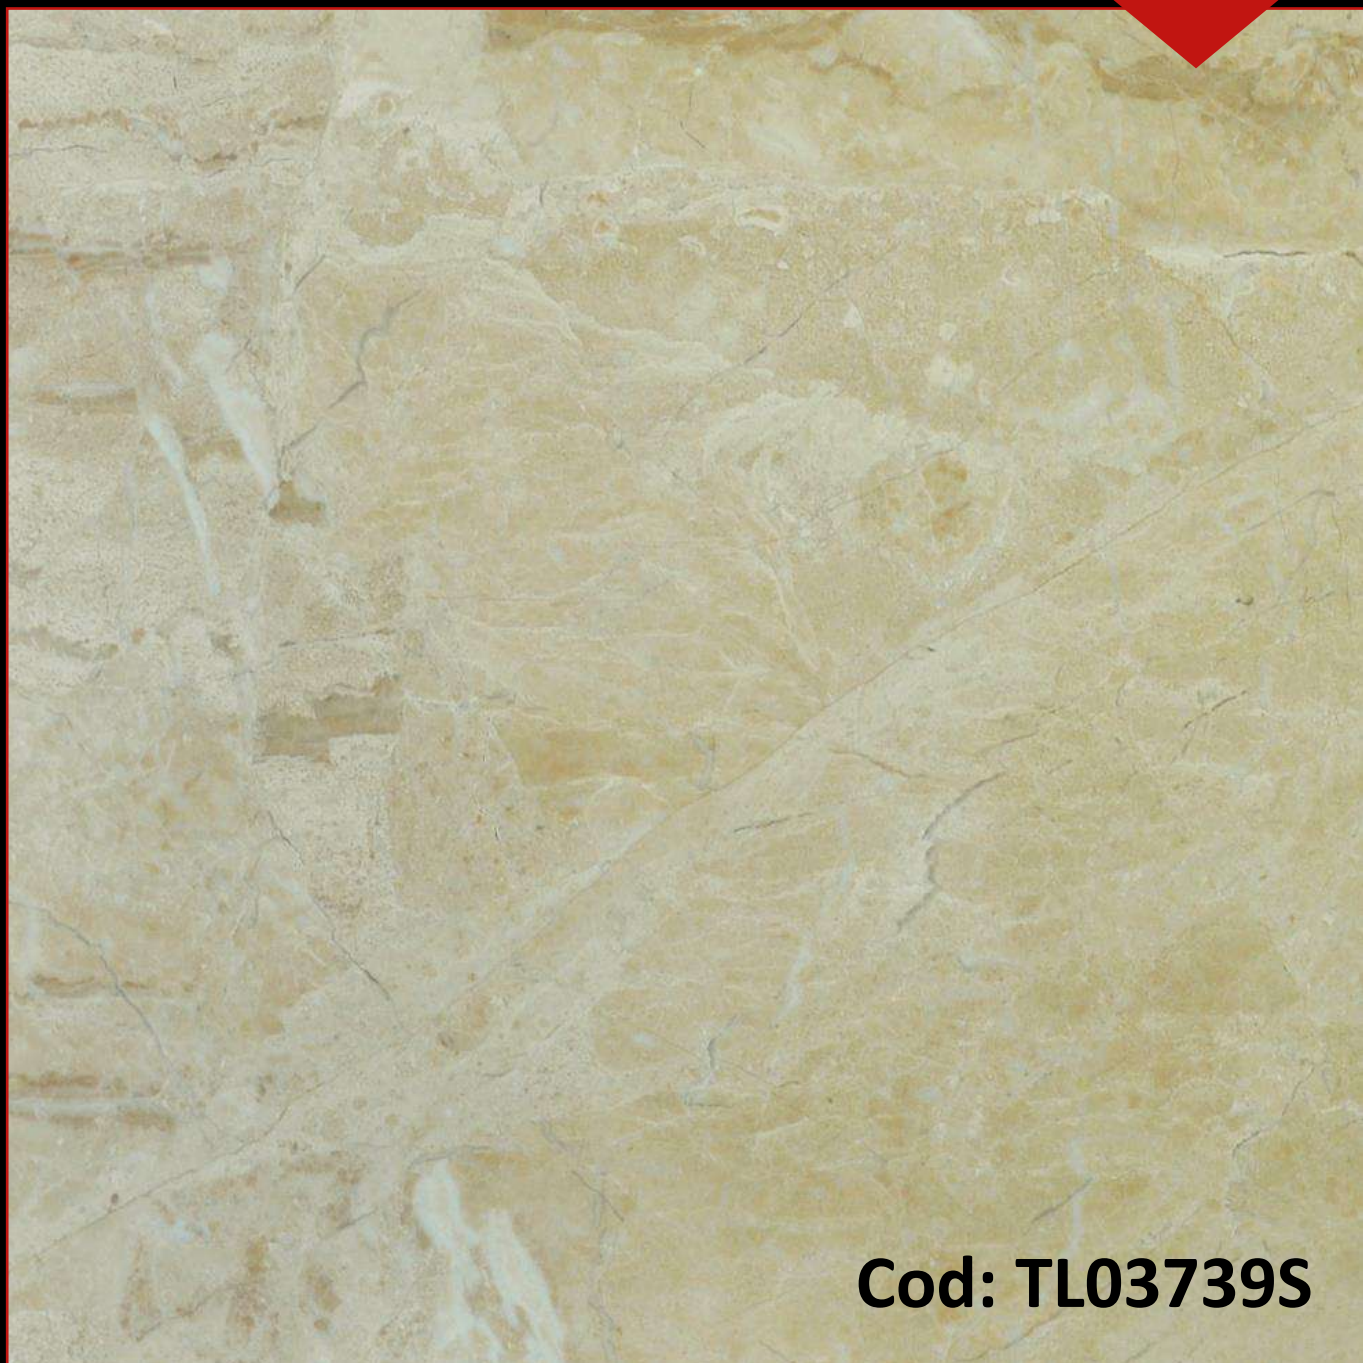

Cod: DPLSL0841

Producto: Mármol Diana Royal Pulido

Formato: 61x61 cm

Disponibles: 4.07 m2

Precio I.V.I.: \$ 55^{.00}

Mínimo: 4.07 m2

Cod: TL03739S

Producto: Mármol Golden Ruby Satinado