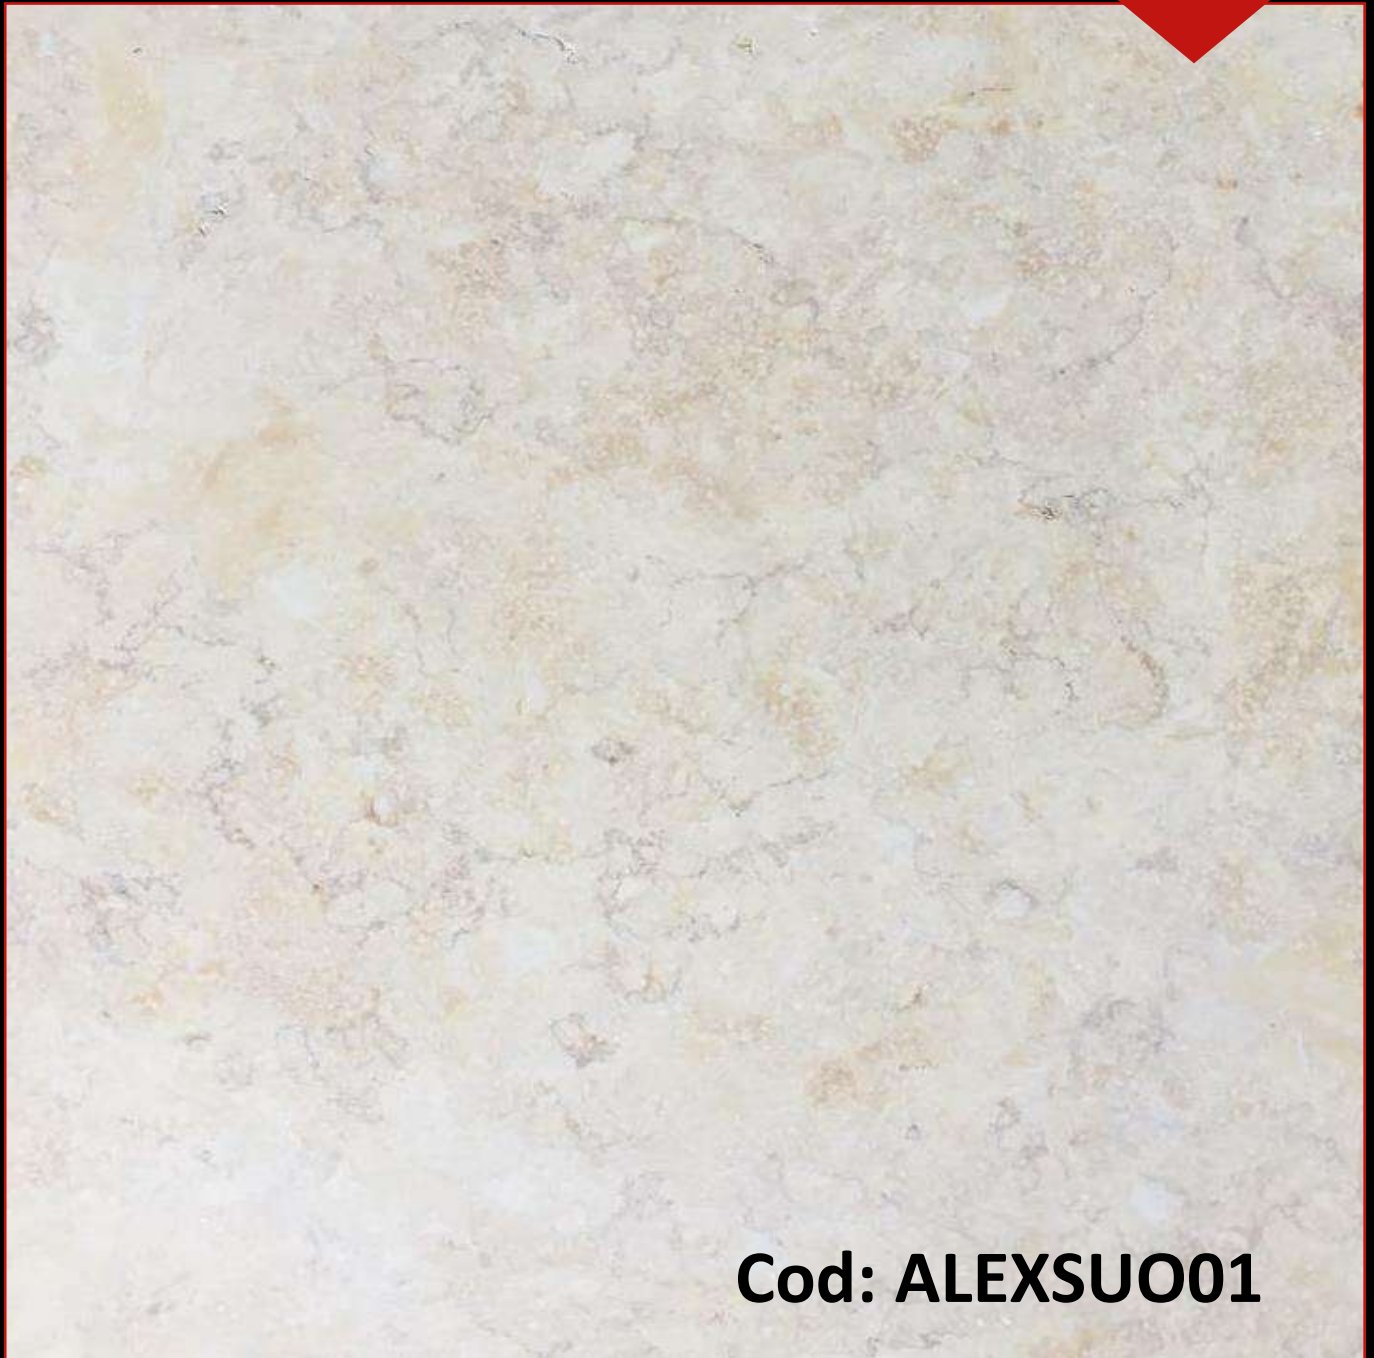

Producto: Mármol Alexander Sunny Oscuro

Formato: 60x60 cm

Disponibles: 9.94 m2

Precio I.V.I.: $ 25^{.00}

Mínimo: 9.94 m2

Cod: ALEXSU001