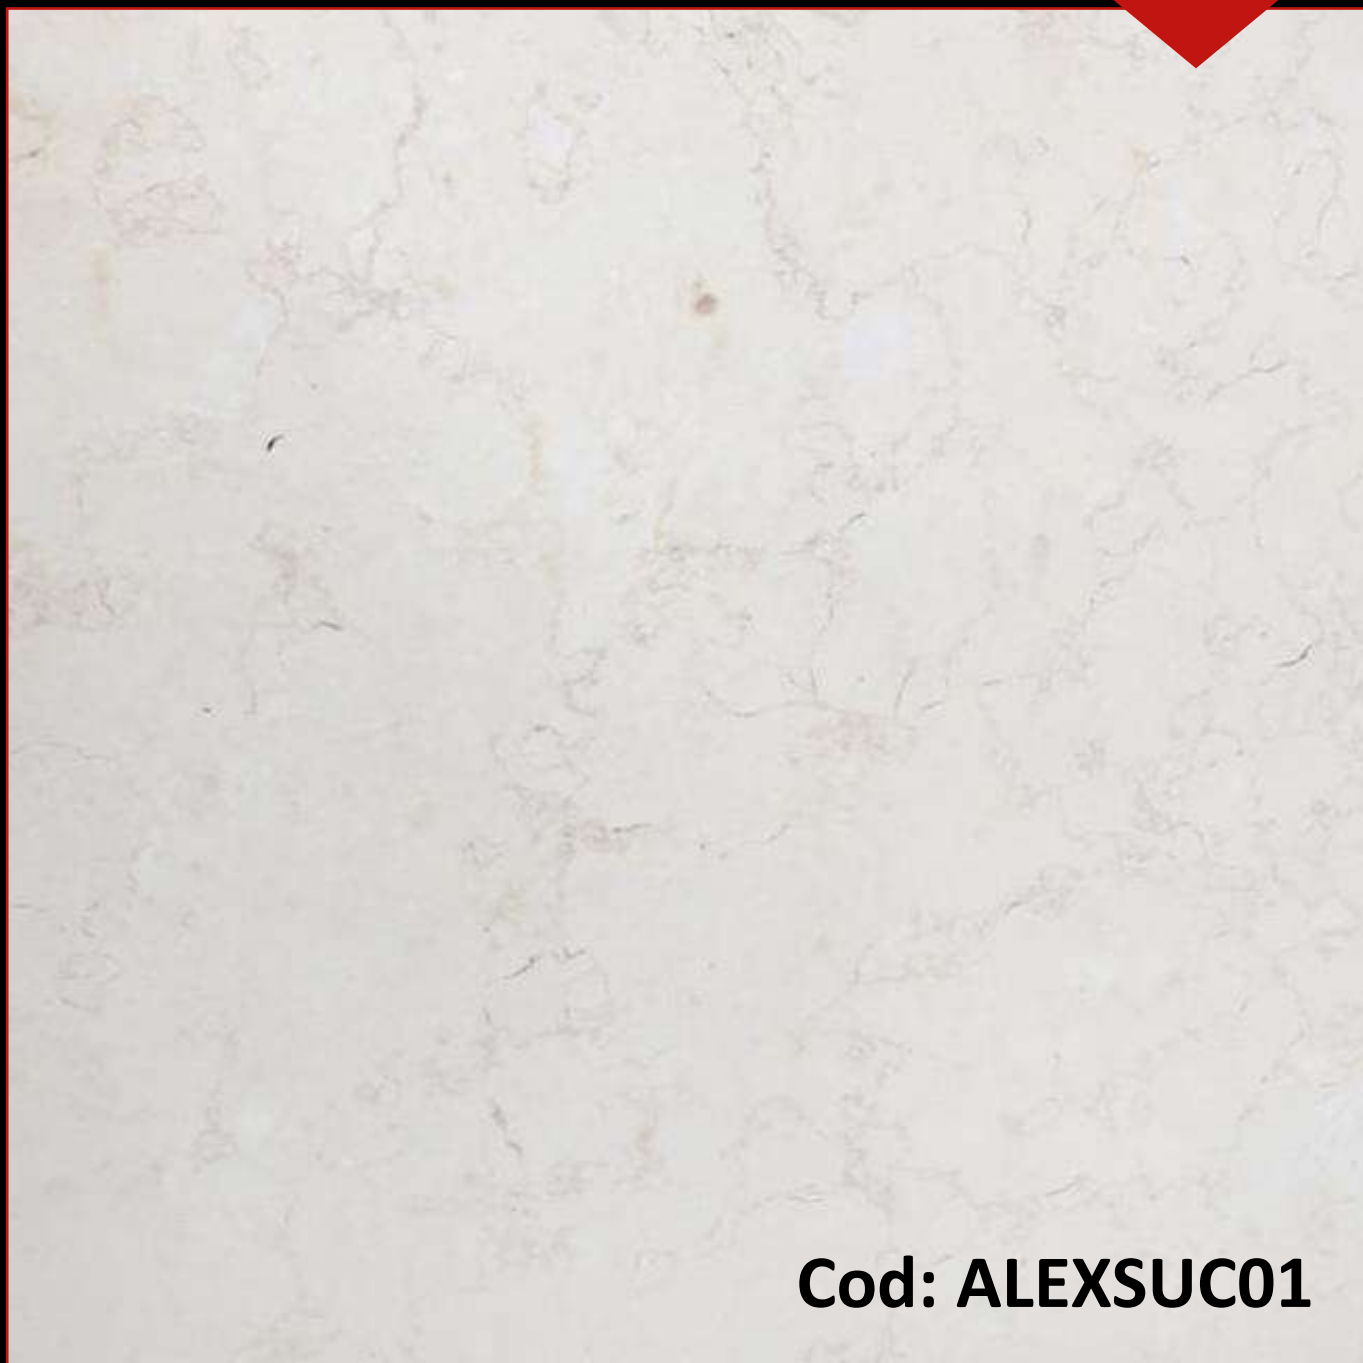

Cod: ALEXSUC01

Producto: Mármol Alexander Sunny Medio

Formato: 60x60 cm

Disponibles: 9.72 m2

Precio I.V.I.: **\$ 25^{.00}**

Mínimo: 9.72 m2

Cod: ALEXSUM01S

Producto: Mármol Alexander Sunny Oscuro