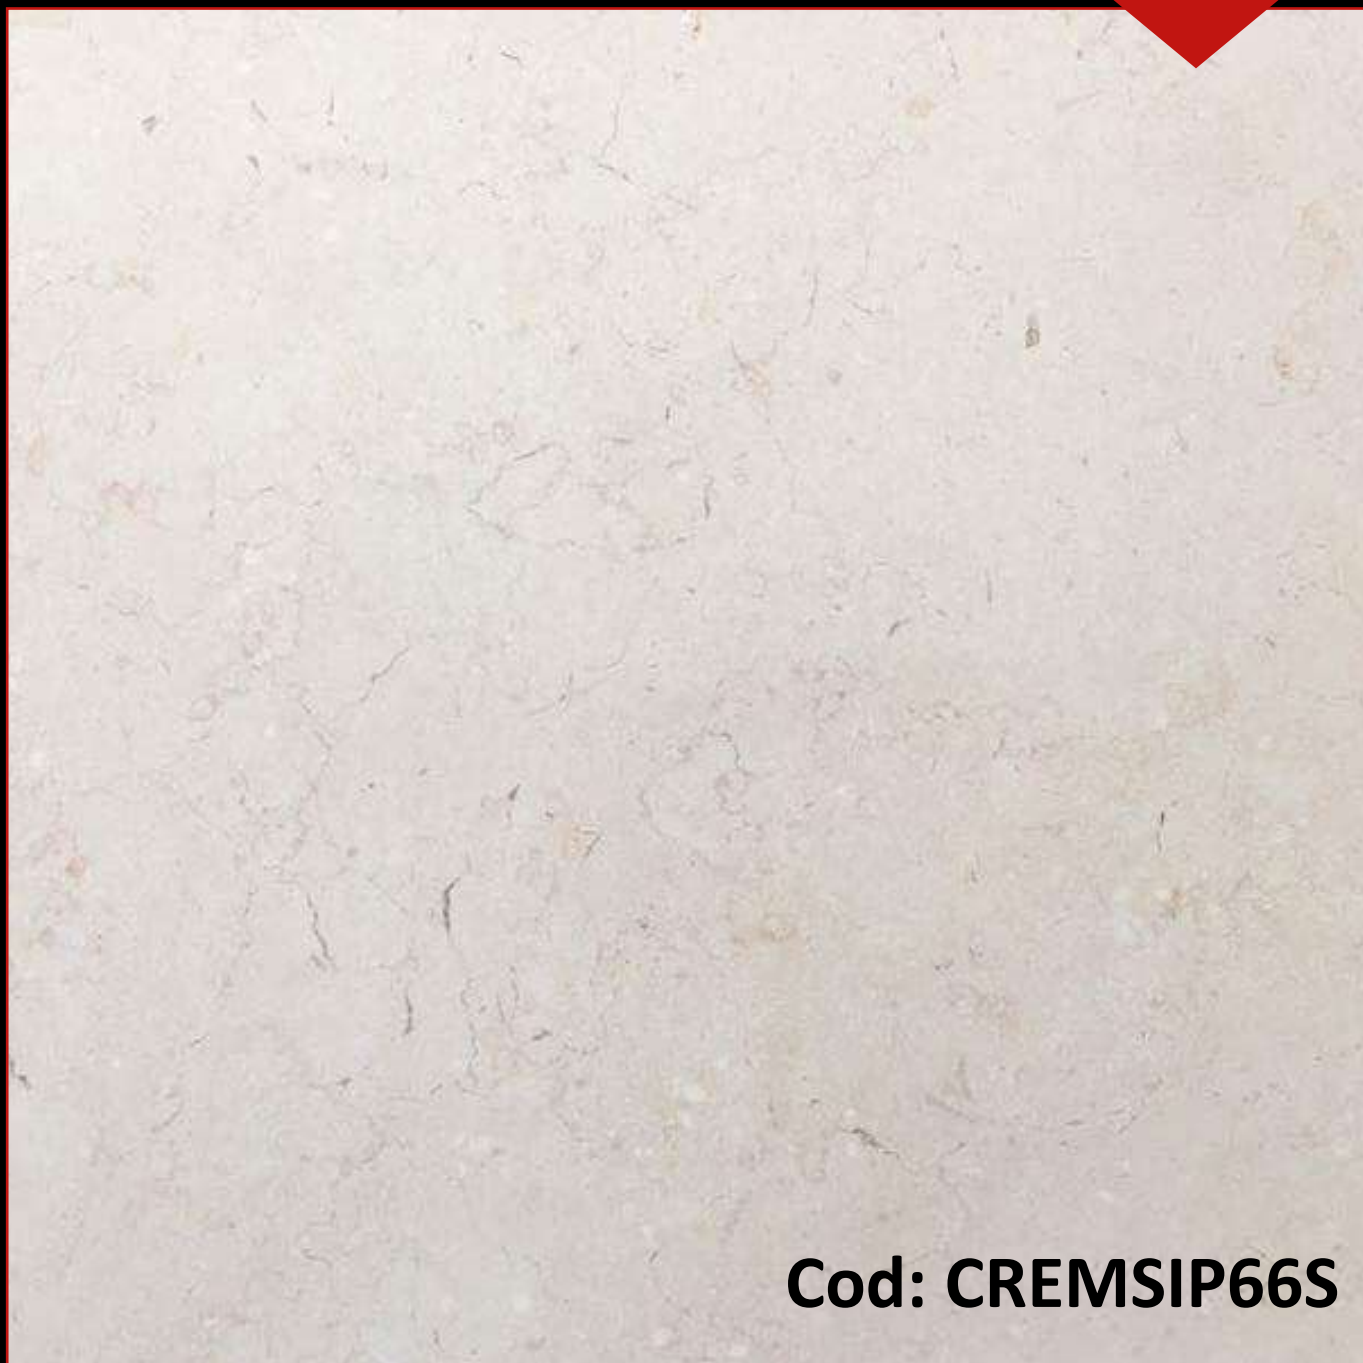

Producto: Mármol Crema Siena Pulido

Formato: 60x60 cm

Disponibles: 13.32 m2

Precio I.V.I.: $ 25^{.00}

Mínimo: 13.32 m2

Cod: CREMSIP66S