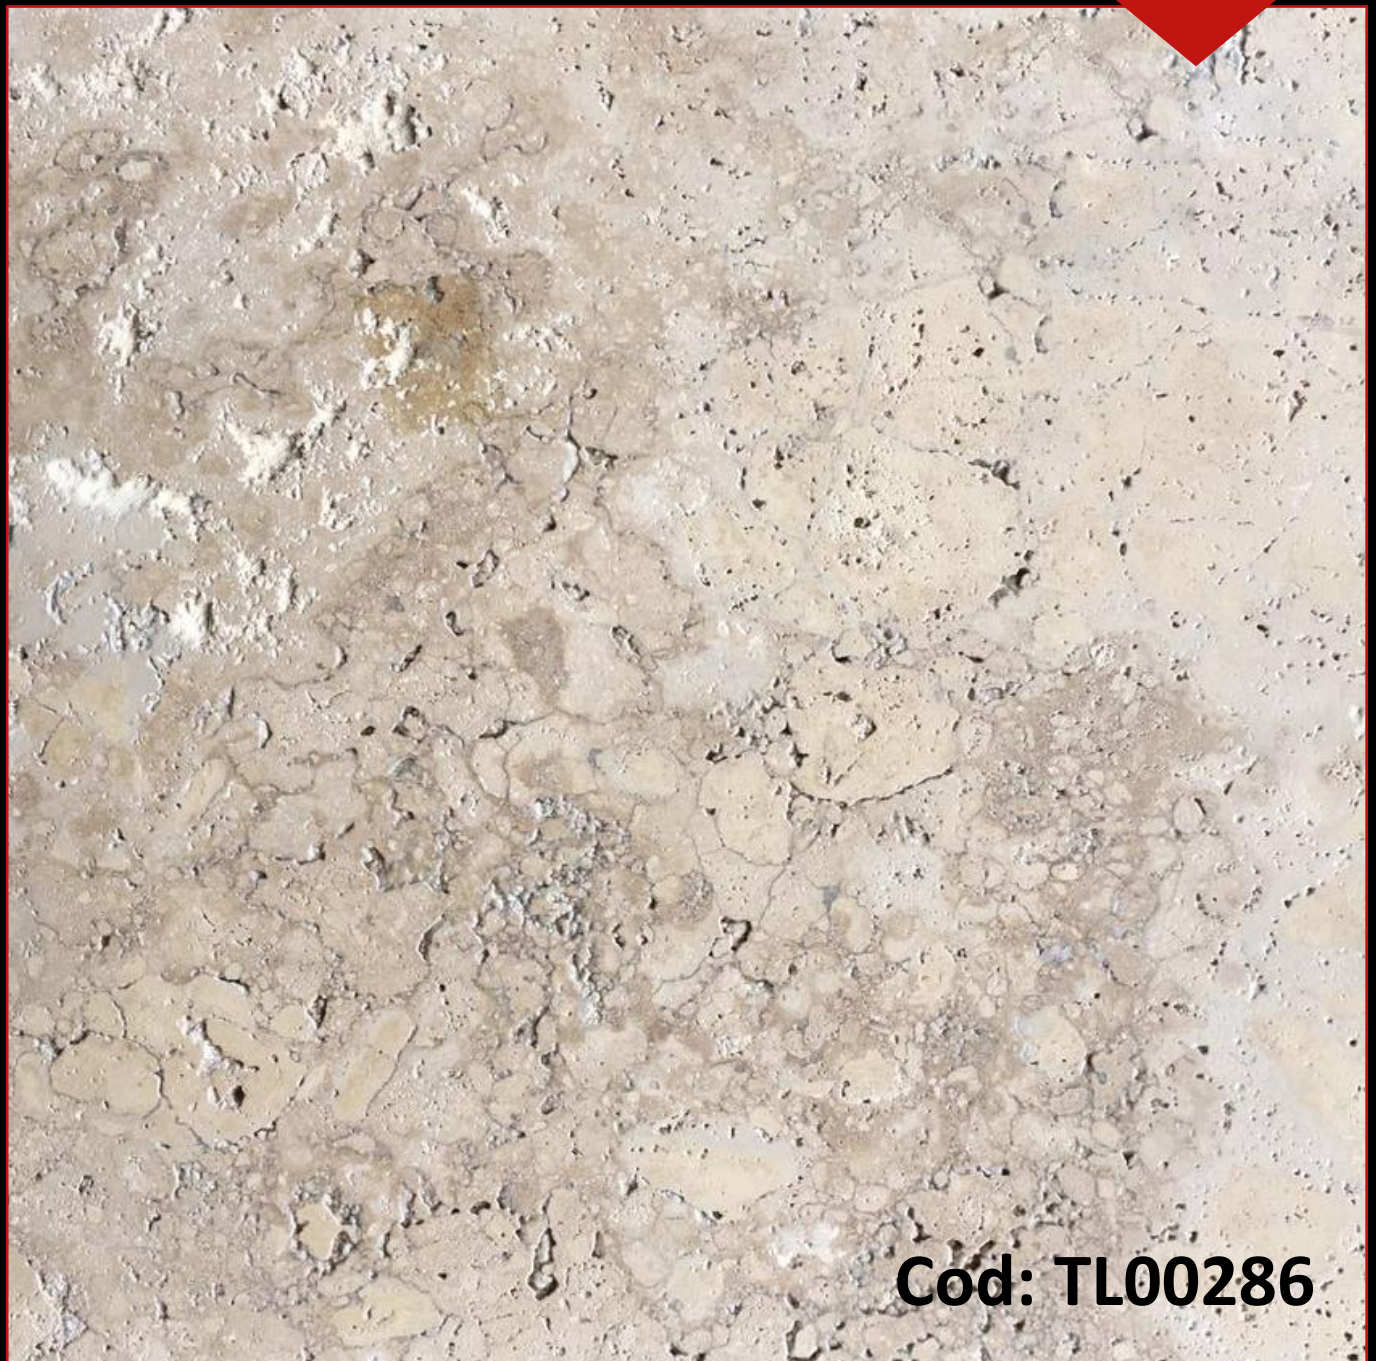

Producto: Travertino Walnut Dark Patika

Formato: 45.7x45.7 cm

Disponibles: 5.25 m2

Precio I.V.I.: $ 20^{.00}

Mínimo: 5.25 m2

Cod: TL00286