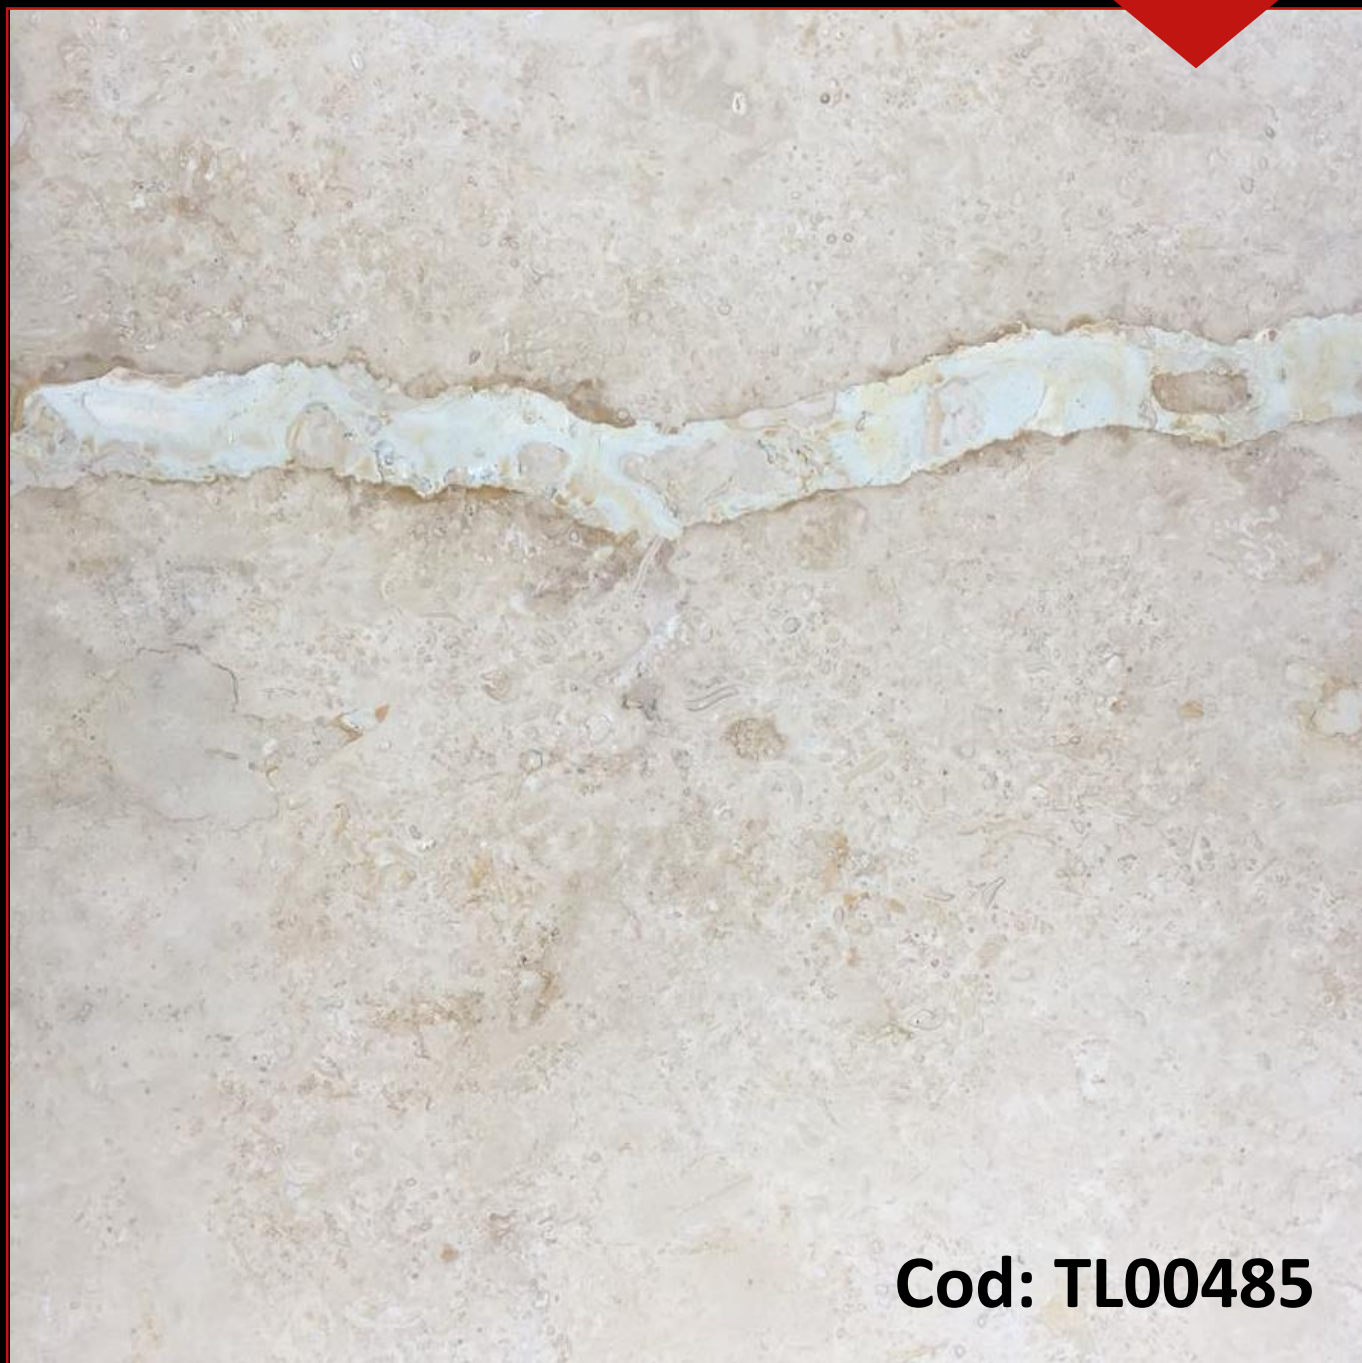

Producto: Travertino Ivory Patika

Formato: 40.6x40.6 cm

Disponibles: 4.96 m2

Precio I.V.I.: $ 20^{.00}

Mínimo: 4.96 m2

Cod: TL00485