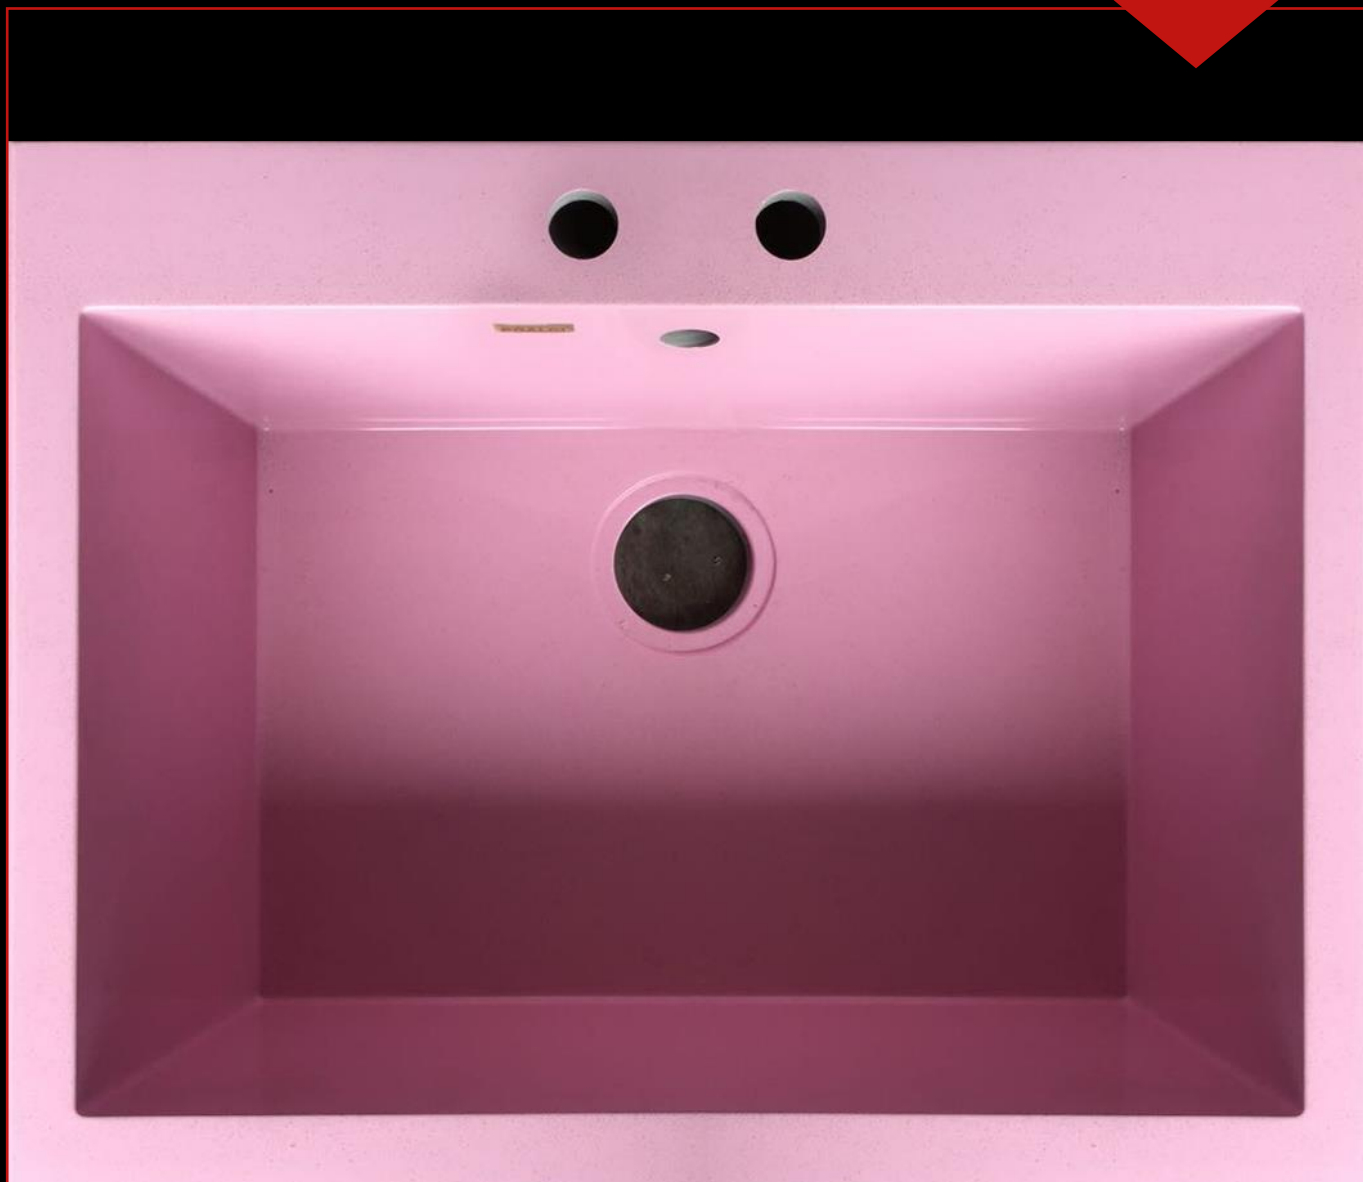

**Disponibles: 1 UN**

**Precio I.V.I.: \$ 100<sup>.00</sup>**

**Cod: FL502**

**Producto: Fregadero POALGI (usado en exhibiciones)**

**Tamaño: 84.5x51 cm**

**Disponibles: 1 UN**

**Precio I.V.I.: \$ 150<sup>.00</sup>**